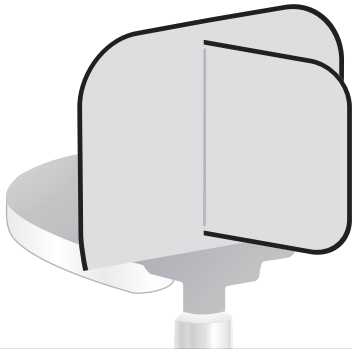

**マイ** MY CHAIR COVER **チェアカバー**

羽

別注デザイン  
承ります!

飛び出た!?!登場!  
チェアカバー

矢印

**マイ** MY CHAIR COVER **チェアカバー**

NEW

NEW

この  
飛び出しが  
決め手!

※サンプルデザイン

さあ、  
進化したチェアカバーを  
手に入れよう。

**マイ** MY CHAIR COVER  
**チェアカバー**

従来のチェアカバー

**Before**

今まで目立たなかった  
従来のチェアカバーですが...

新登場のマイチェアカバー 羽

**After**

立体感が増えて、一目でわかる  
チェアカバーに大変身!

マイチェアカバー 羽  
ノーマル

マイチェアカバー 羽  
ロング

マイチェアカバー  
矢印

 **別注  
デザイン  
承ります!**

	チェアカバー本体	羽部分	羽の形状	
ノーマル サイズ	W450×H390mm	飛び出し220mm		
ロング サイズ	W450×H610mm	飛び出し220mm	タイプA	タイプB

**オリジナル  
形状も  
承ります!**