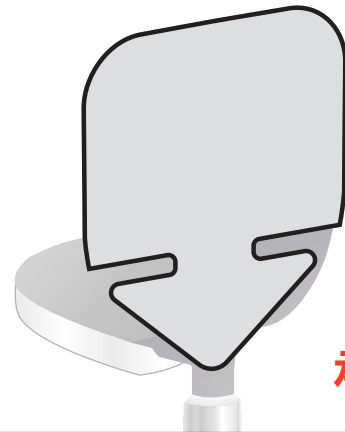

**マイ** MY CHAIR COVER **チェアカバー**

羽

別注デザイン  
承ります!

飛び出た!?!登場!  
チェアカバー

矢印

**マイ** MY CHAIR COVER **チェアカバー**

NEW

NEW

この  
飛び出しが  
決め手!

※サンプルデザイン

さあ、  
進化したチェアカバーを  
手に入れよう。

**マイ** MY CHAIR COVER  
**チェアカバー**

従来のチェアカバー

**Before**

今まで目立たなかった  
従来のチェアカバーですが...

新登場のマイチェアカバー 羽

**After**

立体感が増えて、一目でわかる  
チェアカバーに大変身!

マイチェアカバー 羽  
ノーマル

マイチェアカバー 羽  
ロング

マイチェアカバー  
矢印

 **別注  
デザイン  
承ります!**

	チェアカバー本体	羽部分	羽の形状	
ノーマル サイズ	W450×H390mm	飛び出し220mm		
ロング サイズ	W450×H610mm	飛び出し220mm	タイプA	タイプB

**オリジナル  
形状も  
承ります!**

生地仕様：スムーズ/ウレタン

マイチェアカバー 矢印 W450×H610mm