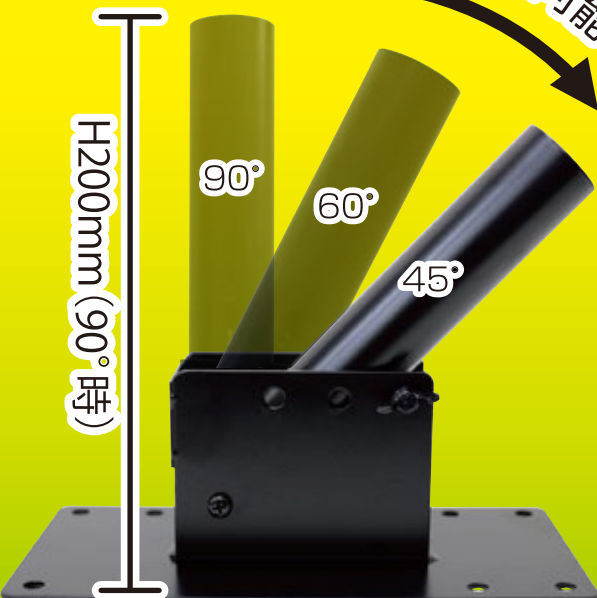

# 島上ポールスタンド

島上にレギュラーのぼり等を  
3つの角度で装飾できる!

## ■サイズ

W100mm×H200mm(90°時)×D200mm

スチール製

固定用ビス付

三段階角度変更可能

大きなのぼりでも大丈夫!  
26φまで対応可能!!