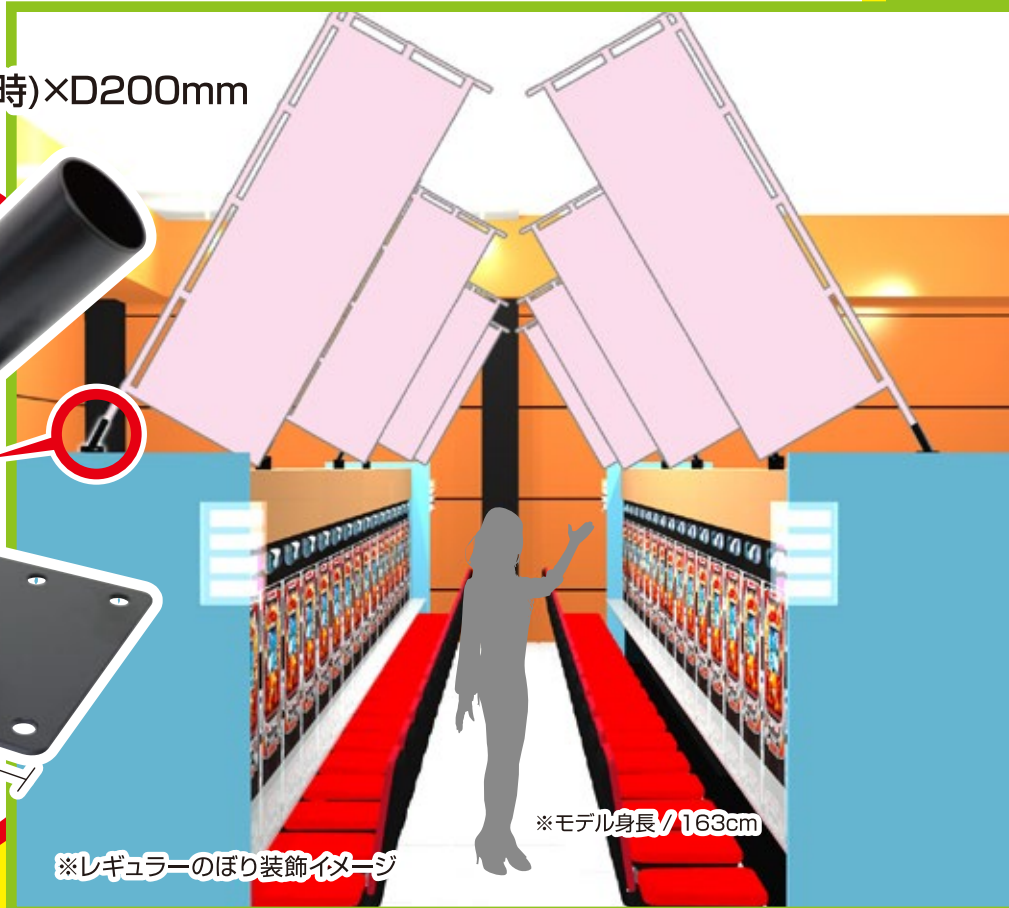

# 島上ポールスタンド

島上にレギュラーのぼり等を  
3つの角度で装飾できる!

## ■サイズ

W100mm×H200mm(90°時)×D200mm

スチール製

固定用ビス付

三段階角度変更可能

大きなのぼりでも大丈夫!  
26φまで対応可能!!