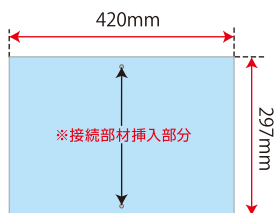

## デザインサンプル

C015-1 ●禁煙コーナー

C015-2 ●Wi-Fi SPOT

C015-3 ●新台エリア

**全面同じデザインもよし、それぞれテイストを変えるもよし、お好みで組み合わせを変更可能!**

### メディアサイズ

SIZE:A3(W420mm×H297mm)

### 仕上りサイズ

※正面から見た図

※上から見た図