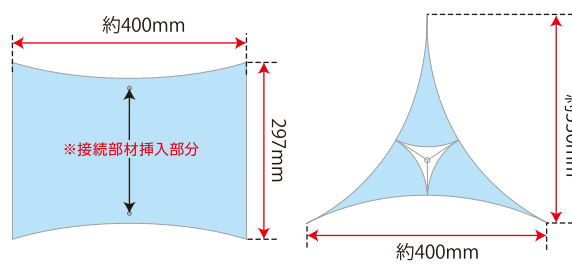

## デザインサンプル

C015-1 ●禁煙コーナー

C015-2 ●Wi-Fi SPOT

C015-3 ●新台エリア

**全面同じデザインもよし、それぞれテイストを変えるもよし、お好みで組み合わせを変更可能!**

### メディアサイズ

SIZE:A3(W420mm×H297mm)

### 仕上りサイズ

※正面から見た図

※上から見た図