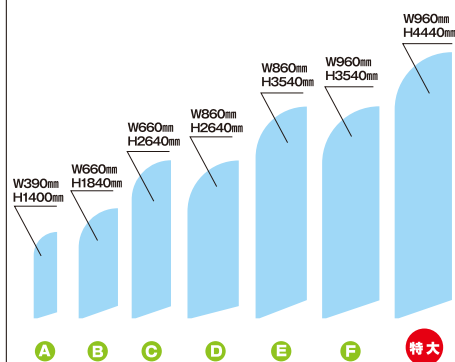

# スウィングバーナー

ハイライトインク対応!

からみにくい構造がうれしい!

目を引く姿で広告効果UP!!

ハイライトインクで更に目立つ!

特大  
サイズが  
新登場!

↑

4440ミリ

↓

← 960ミリ →

装飾イメージ

専用ポール

1本に合体させた  
センタレスを  
ポールに挿入

AとBふたつの  
パーツを組み合わせた  
センタレス部分が  
スウィングバーナーの  
美しいカーブをそのままに  
再現・維持します

完成図

サイズ比較表

<b>特大</b>	W960×H4440mm
<b>A</b> TYPE	W390×H1400mm
<b>B</b> TYPE	W660×H1840mm
<b>C</b> TYPE	W660×H2640mm
<b>D</b> TYPE	W860×H2640mm
<b>E</b> TYPE	W860×H3540mm
<b>F</b> TYPE	W960×H3540mm