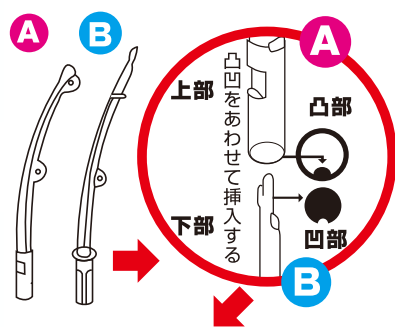

# スウィングバーナー

ハイライトインク対応!

からみにくい構造がうれしい!

目を引く姿で広告効果UP!!

ハイライトインクで更に目立つ!

特大  
サイズが  
新登場!

↑

4440ミリ

↓

← 960ミリ →

装飾イメージ

専用ポール

1本に合体させた  
センタレスを  
ポールに挿入

AとBふたつの  
パーツを組み合わせた  
センタレス部分が  
スウィングバーナーの  
美しいカーブをそのままに  
再現・維持します

完成図

サイズ比較表

<b>特大</b>	W960×H4440mm
<b>A</b> TYPE	W390×H1400mm
<b>B</b> TYPE	W660×H1840mm
<b>C</b> TYPE	W660×H2640mm
<b>D</b> TYPE	W860×H2640mm
<b>E</b> TYPE	W860×H3540mm
<b>F</b> TYPE	W960×H3540mm